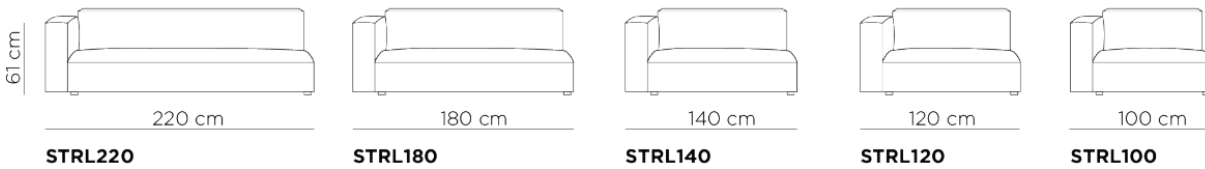

BOLZANO

SCHEDA
TECNICA

DIVANI

BLAD240

BLAD200

BLAD160

BLAD140

BLAPO120

LATERALI

STRL220

STRL180

STRL140

STRL120

STRL100

CENTRALI

BLAC200