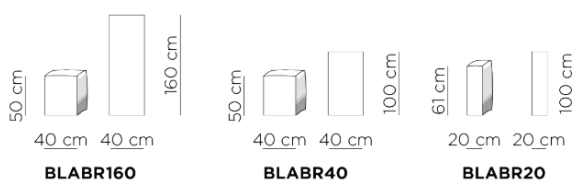

BLABR40

BLABR20

BLABR160