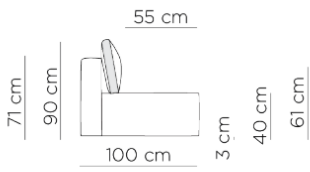

BOLZANO

SCHEDA
TECNICA

DIVANI

BLAD240

BLAD200

BLAD160

BLAD140

BLAPO120