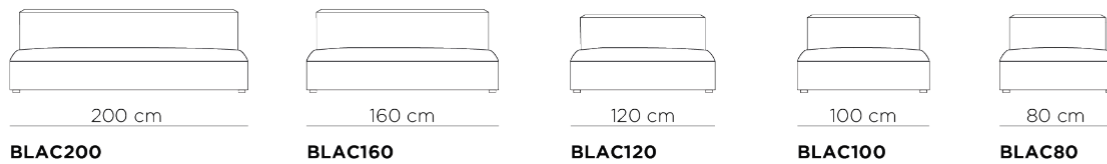

BOLZANO

SCHEDA
TECNICA

DIVANI

BLAD240

BLAD200

BLAD160

BLAD140

BLAPO120

LATERALI

STRL220

STRL180

STRL140

STRL120

STRL100

CENTRALI

BLAC200