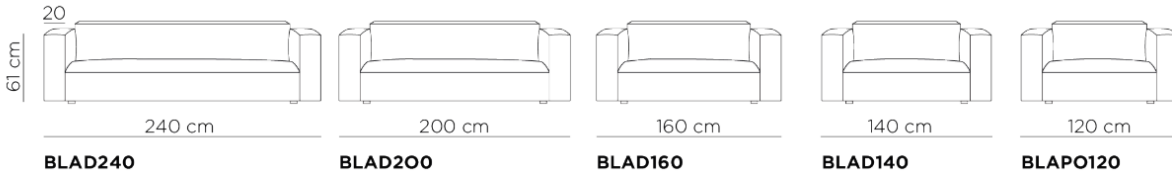

BOLZANO

SCHEDA
TECNICA

DIVANI

BLAD240

BLAD200

BLAD160

BLAD140

BLAPO120

LATERALI

STRL220

STRL180

STRL140

STRL120

STRL100

CENTRALI

BLAC200